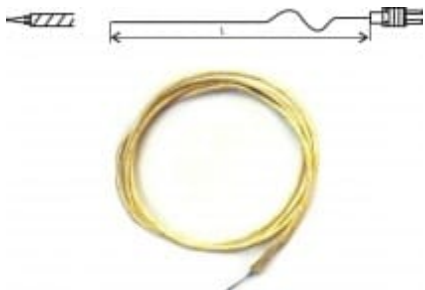

K hőelemes hőérzékelő, 4 m vezetékkel

Termékkód: GD1250-4/0

Méréstartomány -65...+980°C, kettős - Nextel kerámia - szigeteléssel,
külső átmérő 4 mm.
Csatlakozó nélkül.

Műszaki adatok