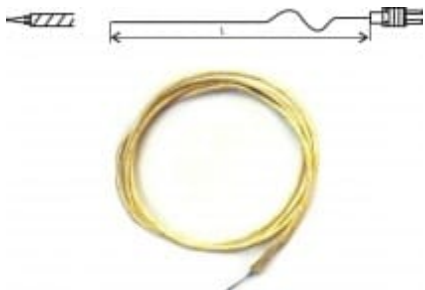

## K hőelemes hőérzékelő, 4 m vezetékkel

Termékkód: GD1250-4/0

Méréstartomány -65...+980°C, kettős - Nextel kerámia - szigeteléssel,  
külső átmérő 4 mm.  
Csatlakozó nélkül.