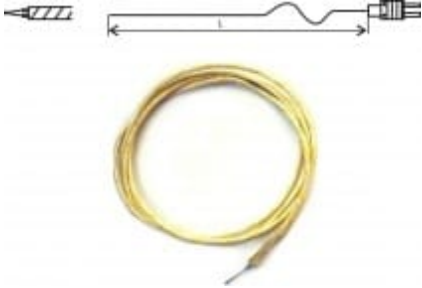

K hőelemes hőérzékelő, 3 m vezetékkel

Termékkód: GD1250-3/0

Méréstartomány -65...+980°C, kettős - Nextel kerámia - szigeteléssel, külső átmérő 4 mm. Csatlakozó nélkül.

Pontosság: IEC584-2 szerinti Class 1 osztály, +/-1,5°C, vagy +/-0,004 x t (amelyik nagyobb)