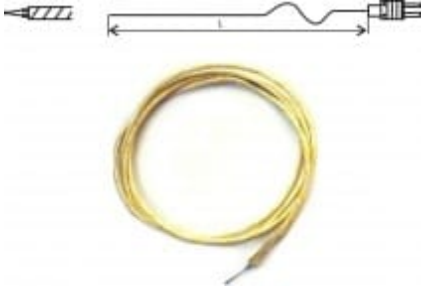

K hőelemes hőérzékelő, 3 m vezetékkel

Termékkód: GD1250-3/0

Méréstartomány -65...+980°C, kettős - Nextel kerámia - szigeteléssel, külső átmérő 4 mm.
Csatlakozó nélkül.

Pontosság: IEC584-2 szerinti Class 1 osztály, +/-1,5°C, vagy +/-0,004 x t (amelyik nagyobb)