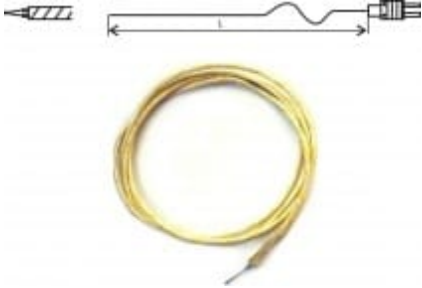

## K hőelemes hőérzékelő, 2 m vezetékkel

Termékkód: GD1250-2/0

Méréstartomány -65...+980°C, kettős - Nextel kerámia - szigeteléssel, külső átmérő 4 mm. Csatlakozó nélkül.

Pontosság: IEC584-2 szerinti Class 1 osztály, +/-1,5°C, vagy +/-0,004 x t (amelyik nagyobb)