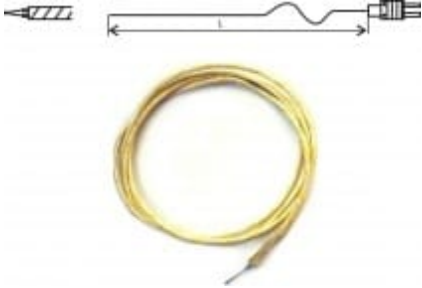

K hőelemes hőérzékelő, 2 m vezetékkel

Termékkód: GD1250-2/0

Méréstartomány -65...+980°C, kettős - Nextel kerámia - szigeteléssel, külső átmérő 4 mm.
Csatlakozó nélkül.

Pontosság: IEC584-2 szerinti Class 1 osztály, +/-1,5°C, vagy +/-0,004 x t (amelyik nagyobb)