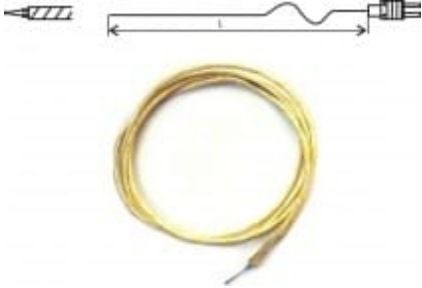

K hőelemes hőérzékelő, 2 m vezetékkel

Termékkód: GD1250-2/0

Méréstartomány -65...+980°C, kettős - Nextel kerámia - szigeteléssel, külső átmérő 4 mm. Csatlakozó nélkül.

Pontosság: IEC584-2 szerinti Class 1 osztály, +/-1,5°C, vagy +/-0,004 x t (amelyik nagyobb)