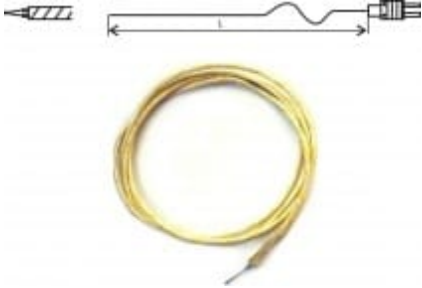

K hőelemes hőérzékelő

Termékkód: GD1250-1/0

Méréstartomány -65...+980°C, kettős - Nextel kerámia - szigeteléssel, külső átmérő 4 mm.
Csatlakozó nélkül.

Pontosság: IEC584-2 szerinti Class 1 osztály, +/-1,5°C, vagy +/-0,004 x t (amelyik nagyobb)