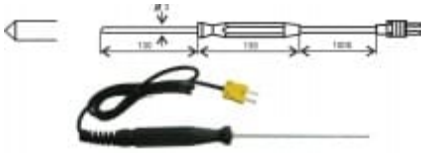

K hőelemes szűrő hőérzékelő

Termékkód: CZ900

Szűrő hőérzékelő, -65...900°C.
Mini csatlakozó dugóval.

Pontosság: IEC584-2 szerinti Class 1 osztály, +/-1,5°C, vagy +/-0,004 x t
(amelyik nagyobb)

Műszaki adatok